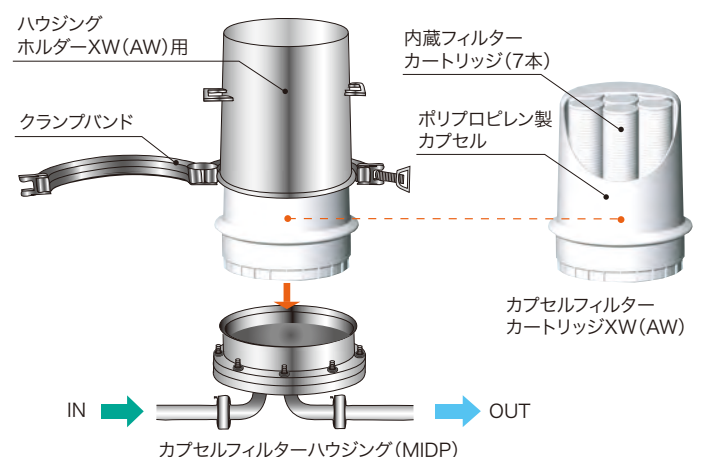

Ez-Change™ Capsule Filter Cartridge

XW・AW

(7本入りタイプ)

Ez-Change™ XW・AWカプセルフィルター カートリッジ&ハウジングは、従来のフィルターカートリッジの短所であった「交換の手間」「液体の周囲への飛散」「交換時の清掃」「煩雑なフィルターのセット作業」といった問題を一挙に解決する、画期的なカプセルフィルターカートリッジ&ハウジングです。

特長

- フィルターカートリッジそのものを樹脂製(ポリプロピレン)カプセルで覆うことにより、内部の液体を外部にさらすことはありませんので作業環境の改善が可能です。
- 交換時に直接手に液体が触れることがないため、人体に影響をおよぼす可能性のある薬液等でも安心してフィルターを交換することができます。
- 交換は誰でも簡単に行えますので、セットミスがなく確実にフィルターを装着することができます。
- カプセルと内蔵フィルターとのクリアランスを極限まで抑えているため、液ロスを大幅に低減します。

・液体に直接触れずにフィルター交換可能

- ・液だれが極少
- ・セットミスがない

用途

- ・各種コーティング液の濾過
- ・各種スラリーの濾過
- ・各種塗料・インク・ペーストの濾過
- ・各種溶剤の濾過
- ・ハザード物質が含まれる液体の濾過

内部構造

カプセルフィルターカートリッジ ラインアップ & 仕様

XW (エアイベントなし)

AW (一次側エアイベント付き)

カプセルフィルターカートリッジ仕様

品番	XW	AW
内蔵フィルターカートリッジ全長(mm)	125/250/500	
内蔵フィルター数	7本	
カプセル全長(mm)	196/310/562	227/341/593
カプセル最大外径(mm)	φ250	
カプセル材質	ポリプロピレン	
チェックバルブ材質	シール部=ポリプロピレン/バネ部=SUS	
Oリング材質	EPDM/シリコン/NBR/フッ素ゴム	
エアイベント機能	無し	有り(一次側エアイベントのみ)
エアイベントキャップ ネジサイズ	-	G 1/4
最高使用差圧(カプセルフィルター)	内蔵するフィルターカートリッジのカタログをご参照ください。	
最高使用温度(カプセルフィルター)	40°C	

Ez-Change™
Capsule Filter Cartridge
当製品はカプセルフィルター [Ez-Change] への装着が可能な製品です。詳しくは、[Ez-Change] 単品カタログをご参照ください。

カプセルフィルターハウジング仕様

MIDP

7本入りのカプセルフィルターカートリッジをセットするハウジングです。XW、AWともにベース部分が共通ですので、各タイプのホルダーに交換する事で、長さや形状の違うカプセルフィルターカートリッジが使用可能です。