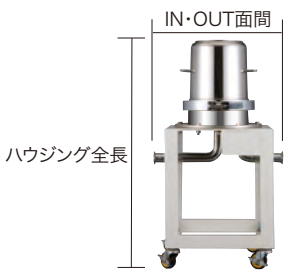

カプセルフィルターカートリッジ仕様

品番	XW	AW
内蔵フィルターカートリッジ全長(mm)	125/250/500	
内蔵フィルター数	7本	
カプセル全長(mm)	196/310/562	227/341/593
カプセル最大外径(mm)	φ250	
カプセル材質	ポリプロピレン	
チェックバルブ材質	シール部=ポリプロピレン/バネ部=SUS	
Oリング材質	EPDM/シリコン/NBR/フッ素ゴム	
エアイベント機能	無し	有り(一次側エアイベントのみ)
エアイベントキャップ ネジサイズ	-	G 1/4
最高使用差圧(カプセルフィルター)	内蔵するフィルターカートリッジのカタログをご参照ください。	
最高使用温度(カプセルフィルター)	40°C	

カプセルフィルターカートリッジ 型番表示方法

【内蔵フィルターカートリッジ全長】
125 = 125mm
250 = 250mm
500 = 500mm

【内蔵フィルターカートリッジ品番】
※下記マークのついている各種フィルターカートリッジの
カタログより選択可能です。

【濾過精度】

【Oリング】
なし = EPDM
S = シリコン
N = NBR
V = フッ素ゴム

【カプセルフィルターカートリッジ品番】
XW=エアイベントなし
AW=一次側エアイベント付き

Ez-Change™
Capsule Filter Cartridge
当製品はカプセルフィルター [Ez-Change] への装着が可能な製品です。詳しくは、[Ez-Change] 単品カタログをご参照ください。

カプセルフィルターハウジング仕様

MIDP

7本入りのカプセルフィルターカートリッジをセットするハウジングです。XW、AWともにベース部分が共通ですので、各タイプのホルダーに交換する事で、長さや形状の違うカプセルフィルターカートリッジが使用可能です。